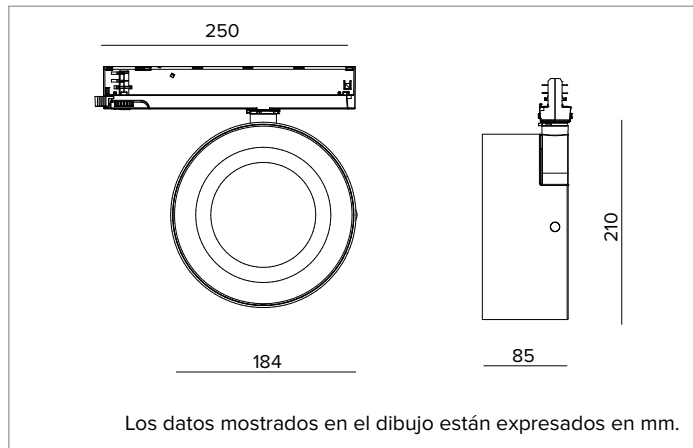

**T043WFR930ELPW | ZENO 180**  
**Proyector profesional orientable de LED**

		3000K	H(m)	D(m)	Emax(lx)
		Ra90		52°	
		Fixture Power	57W	1	0.97 6229
		Source Flux	6061lm	2	1.94 1557
		Fixture Flux	4958lm	3	2.91 692
		Efficacy	87lm/W	4	3.88 389
TS1231	Imax=1028cd/klm	Imax	6229cd	5	4.85 249

**Rf:** 92

**Rg:** 101

**CCT nominal:** 3000K

**Duración útil (L80/B10):** >50000h tq +25°C

**CARACTERÍSTICAS LUMINOTÉCNICAS**

Version Wide Flood con óptica de precisión de facetas convexas de aluminio anodizado especular y pantalla holográfica de PMMA.

**Óptica:** REFLECTOR

**Apertura del haz de luz:** WFL

**Eficiencia óptica:** 82%

**Flujo luminaria:** 4958lm

**Rendimiento luminoso:** 87lm/W

**CARACTERÍSTICAS MECÁNICAS**

Cuerpo óptico de presofusión de aluminio pintado. Posibilidad de orientación del cuerpo óptico de 0° a -90° en plano vertical y de 355° en horizontal con posibilidad de bloqueo de la orientación.

**Color y acabado:** Blanco yeso

**Peso:** 1,5Kg

**Grado de protección:** IP20

**CARACTERÍSTICAS ELÉCTRICAS**

Driver electrónico ON-OFF integrado en el adaptador de carril.

**Potencia luminaria:** 57W

**Alimentación:** 220-240Vac 50/60Hz